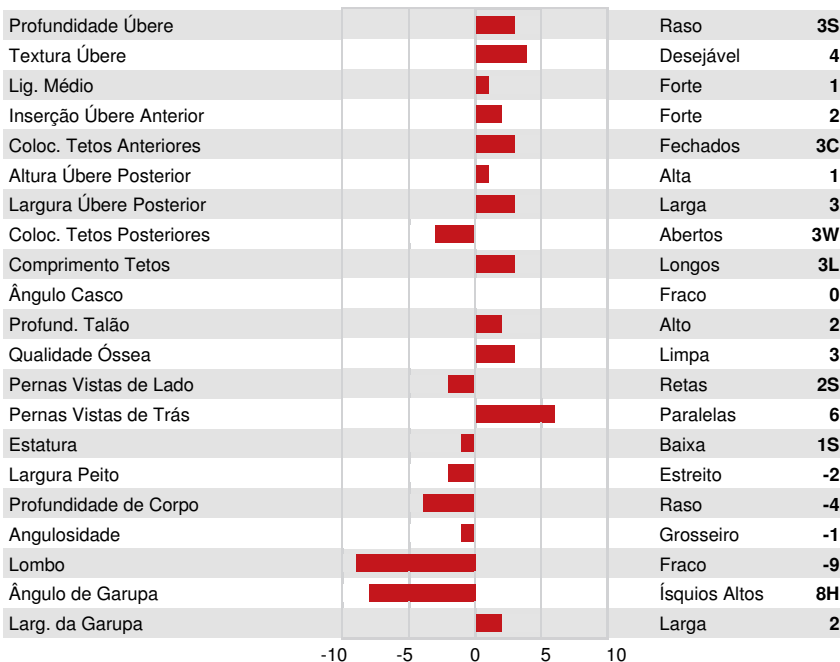

SAÚDE e REPRODUÇÃO

Immunity 101

Perm. Rebanho	108	Imunidade das Vitelas	96
C.S.	110	Facilidade de Parto	106
Fertilidade Filhas	108	Facilidade de Parto das Filhas	110
Escore de Condição Corporal	100	Velocidade Ordenha	98
Resistência a Mamites	108	Temperamento	104
Persistência Lactação	96	Resistência Doença Metabólica	101

CONFORMAÇÃO 37 Rebanhos 125 Filhas 87% Rep.

GMACE 24*DEC

Conformação	3	Força Leiteira	-3
Sistema Mamário	6	Garupa	-7
Pernas & Pés	4		

SANDY-VALLEY MD PLEASURE
 GRANDDAM

PINE-TREE MONICA PLANETA
 FOURTH DAM